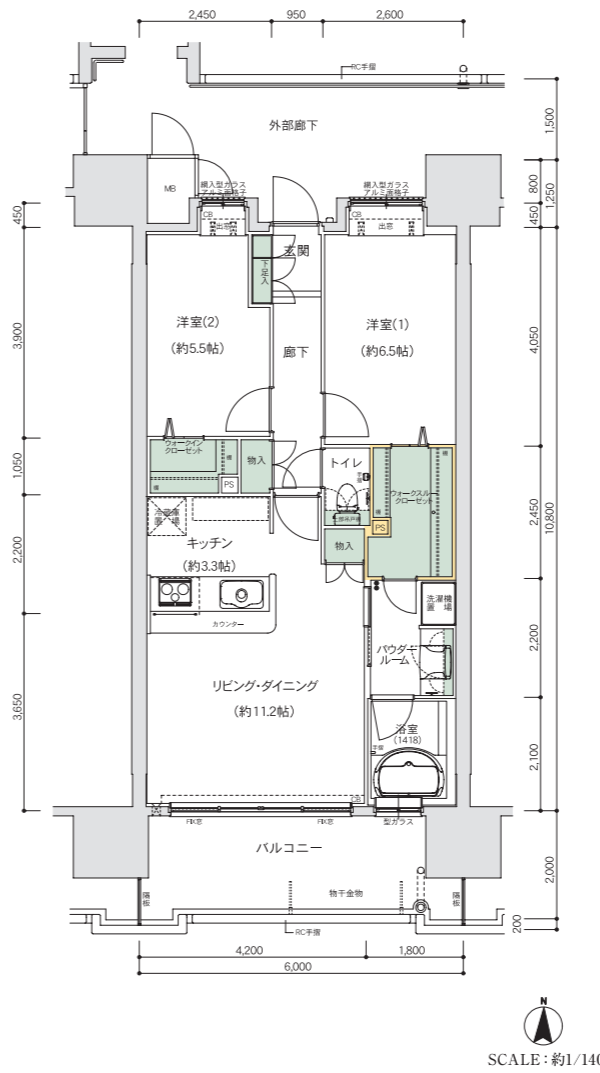

Menu Plan B1

2LDK+2WIC

WIC:ウォークインクローゼット

パウダールームに大容量のリネン収納を設け
収納力をアップさせたプランです。

Menu Plan B2

2LDK+2WIC

WIC:ウォークインクローゼット

洋室(1)のウォークインクローゼットの
スペースを広げ、中棚を設けたプランです。

Menu Plan B3

2LDK+WIC+WTC

WIC:ウォークインクローゼット WTC:ウォークスルークローゼット

ウォークスルークローゼットのスペースを
広げたプランです。

Menu Plan B4

2LDK+2WIC

WIC:ウォークインクローゼット

ウォークスルークローゼットを
ウォークインクローゼットに変更したプランです。