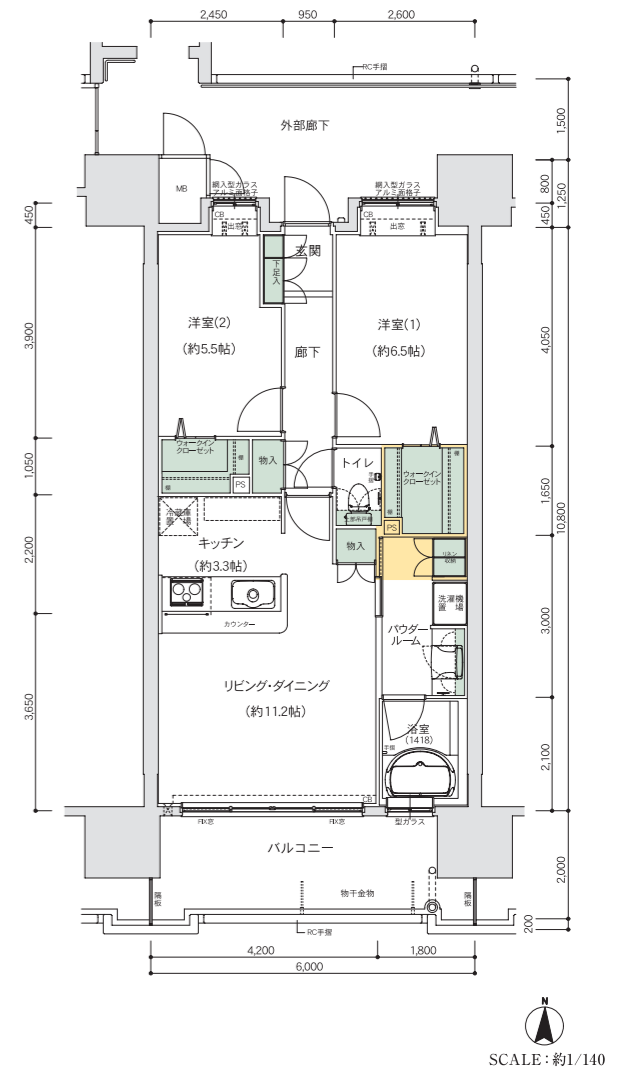

Menu Plan B1

2LDK+2WIC

WIC:ウォークインクローゼット

パウダールームに大容量のリネン収納を設け
収納力をアップさせたプランです。

Menu Plan B2

2LDK+2WIC

WIC:ウォークインクローゼット

洋室(1)のウォークインクローゼットの
スペースを広げ、中棚を設けたプランです。

Menu Plan B3

2LDK+WIC+WTC

WIC:ウォークインクローゼット WTC:ウォークスルークローゼット

ウォークスルークローゼットのスペースを
広げたプランです。

Menu Plan B4

2LDK+2WIC

WIC:ウォークインクローゼット

ウォークスルークローゼットを
ウォークインクローゼットに変更したプランです。

※メニュープランは、無償にて変更いただけます。ただし、工程上、申し込みに期限があります。また、水廻り関係(台所、洗面所、浴室等)の位置変更には対応しておりません。予めご了承ください。
※住戸によっては、ご希望のレイアウトやオプションに対応できない場合があります。詳しくはご確認ください。※最終プラン確定後は、一切変更ができません。予めご了承ください。