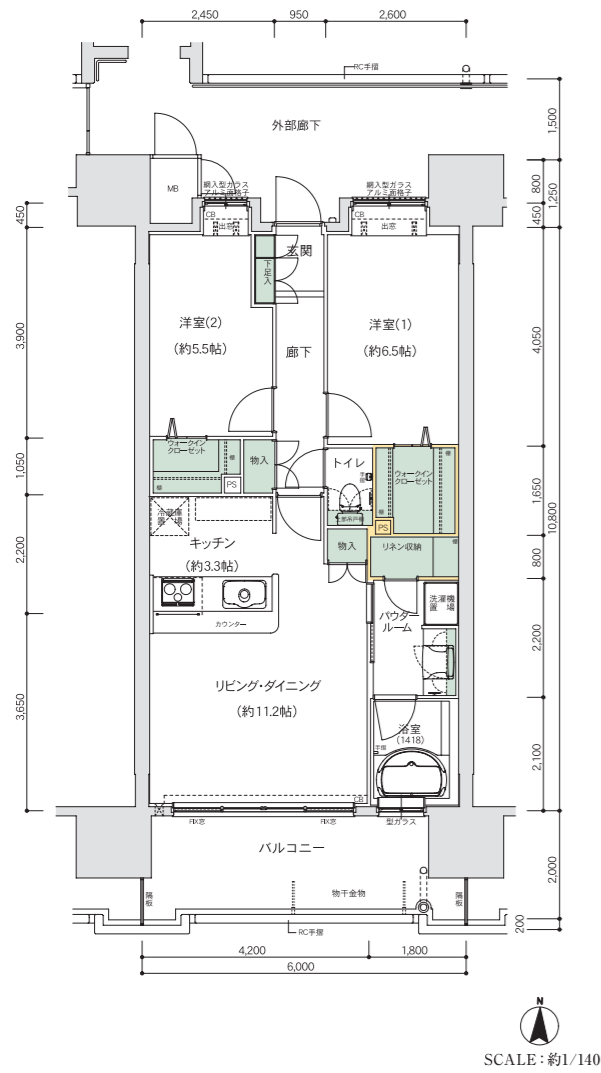

Menu Plan B1

2LDK+2WIC

WIC:ウォークインクローゼット

パウダールームに大容量のリネン収納を設け
収納力をアップさせたプランです。

Menu Plan B2

2LDK+2WIC

WIC:ウォークインクローゼット

洋室(1)のウォークインクローゼットの
スペースを広げ、中棚を設けたプランです。

Menu Plan B3

2LDK+WIC+WTC

WIC:ウォークインクローゼット WTC:ウォークスルークローゼット

ウォークスルークローゼットのスペースを
広げたプランです。

Menu Plan B4

2LDK+2WIC

WIC:ウォークインクローゼット

ウォークスルークローゼットを
ウォークインクローゼットに変更したプランです。