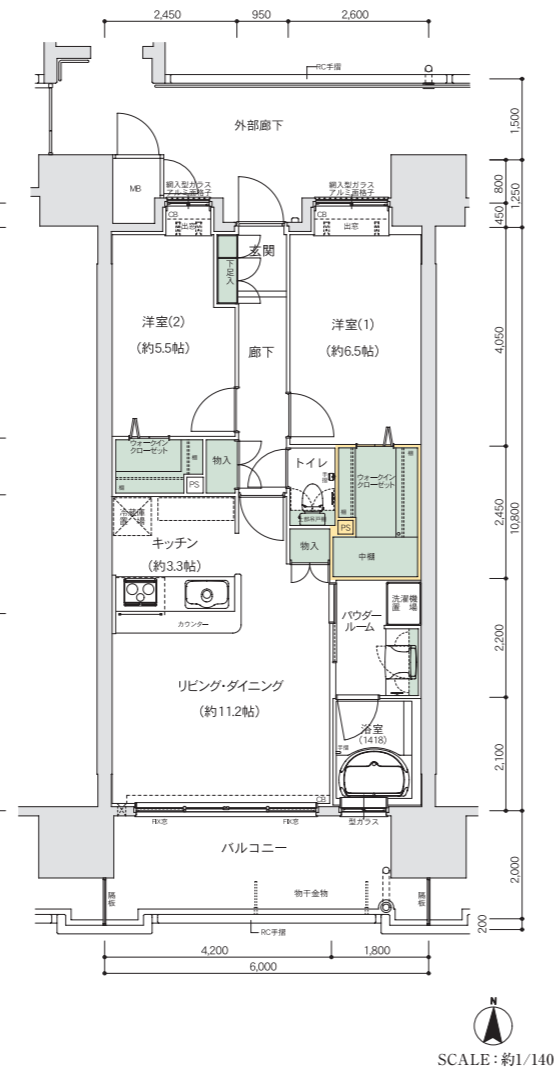

Menu Plan B1

2LDK+2WIC

WIC:ウォークインクローゼット

パウダールームに大容量のリネン収納を設け
収納力をアップさせたプランです。

Menu Plan B2

2LDK+2WIC

WIC:ウォークインクローゼット

洋室(1)のウォークインクローゼットの
スペースを広げ、中棚を設けたプランです。

Menu Plan B3

2LDK+WIC+WTC

WIC:ウォークインクローゼット WTC:ウォークスルークローゼット

ウォークスルークローゼットのスペースを
広げたプランです。

Menu Plan B4

2LDK+2WIC

WIC:ウォークインクローゼット

ウォークスルークローゼットを
ウォークインクローゼットに変更したプランです。