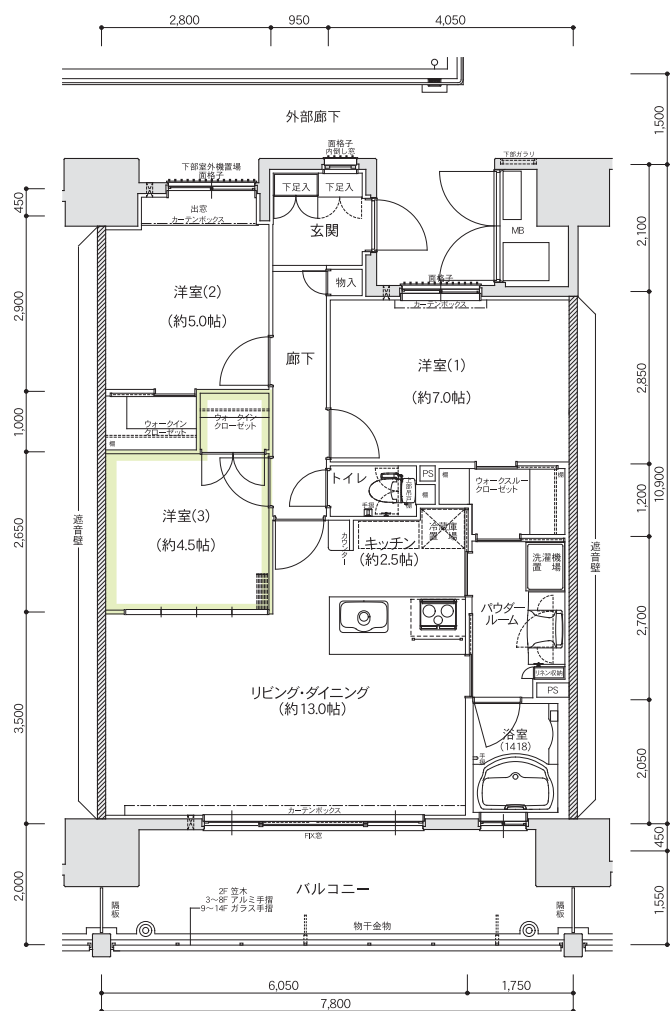

Menu
Plan
E2

3LDK + 2WIC

和室を洋室に変更したプランです。

Menu
Plan
E3

2LDK + WIC

和室をリビング・ダイニングと一体にしたプランです。

Menu
Plan

E4

2LDK + WIC + HR

和室をホビールームに変更し、リビング・ダイニングの広さもアップさせたプランです。

Menu
Plan

E5

2LDK + WIC

洋室(2)のスペースを広げ、さらに和室をリビング・ダイニングと一体にしたプランです。