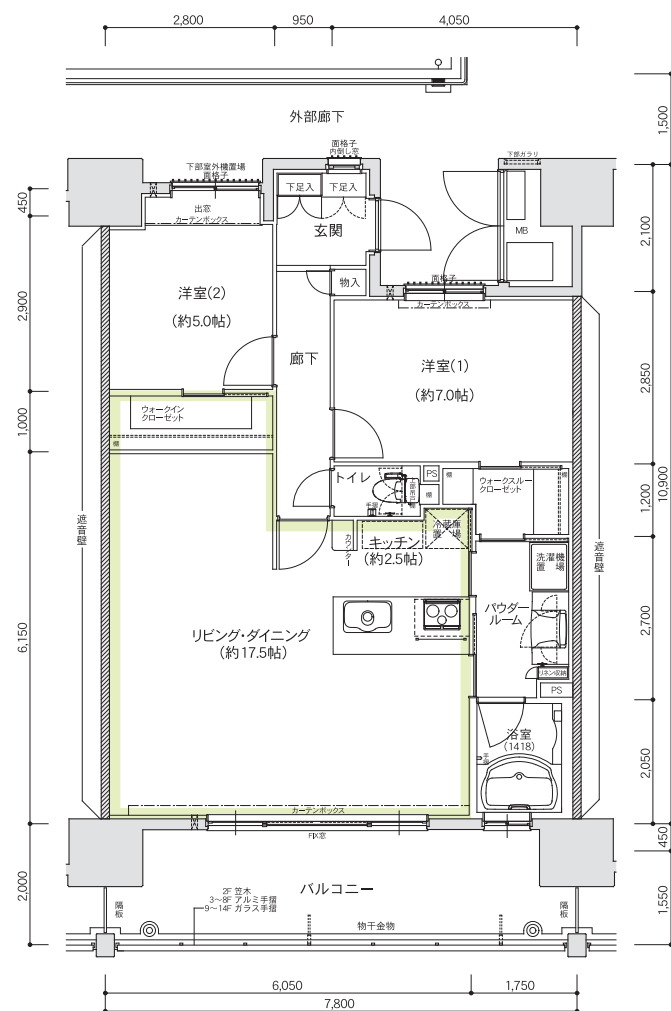

Menu
Plan
E2

3LDK + 2WIC

和室を洋室に変更したプランです。

Menu
Plan
E3

2LDK + WIC

和室をリビング・ダイニングと一体にしたプランです。

Menu
Plan

E4

2LDK + WIC + HR

和室をホビールームに変更し、リビング・ダイニングの広さもアップさせたプランです。

Menu
Plan

E5

2LDK + WIC

洋室(2)のスペースを広げ、さらに和室をリビング・ダイニングと一体にしたプランです。