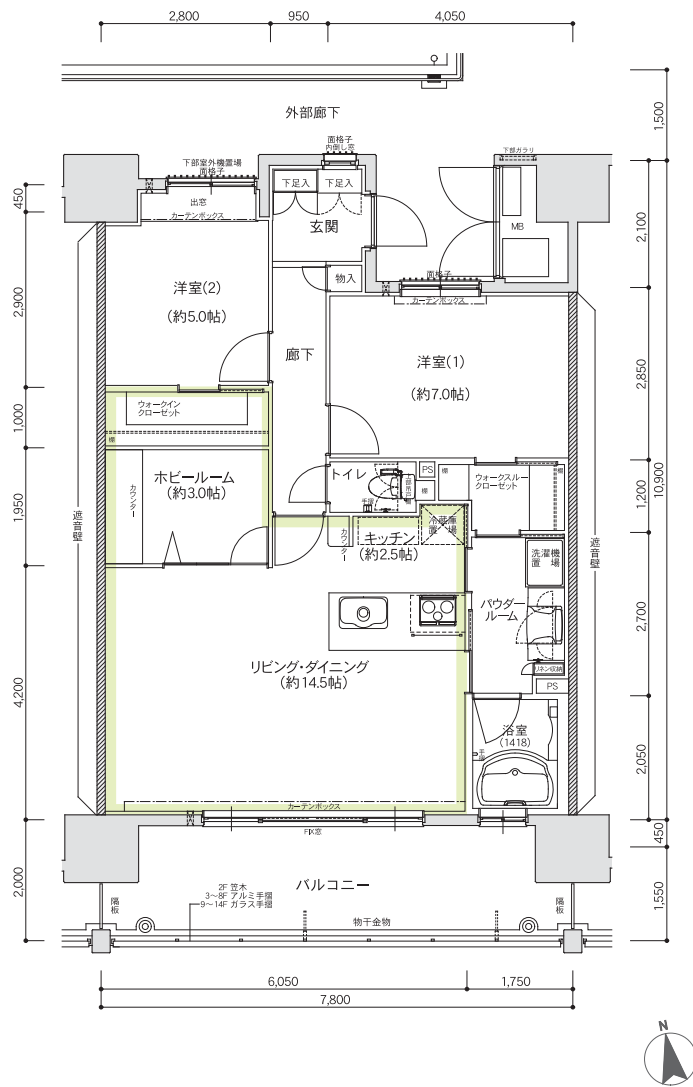

Menu
Plan
E2

3LDK + 2WIC

和室を洋室に変更したプランです。

Menu
Plan
E3

2LDK + WIC

和室をリビング・ダイニングと一体にしたプランです。

Menu
Plan

E4

2LDK + WIC + HR

和室をホビールームに変更し、リビング・ダイニングの広さもアップさせたプランです。

Menu
Plan

E5

2LDK + WIC

洋室(2)のスペースを広げ、さらに和室をリビング・ダイニングと一体にしたプランです。