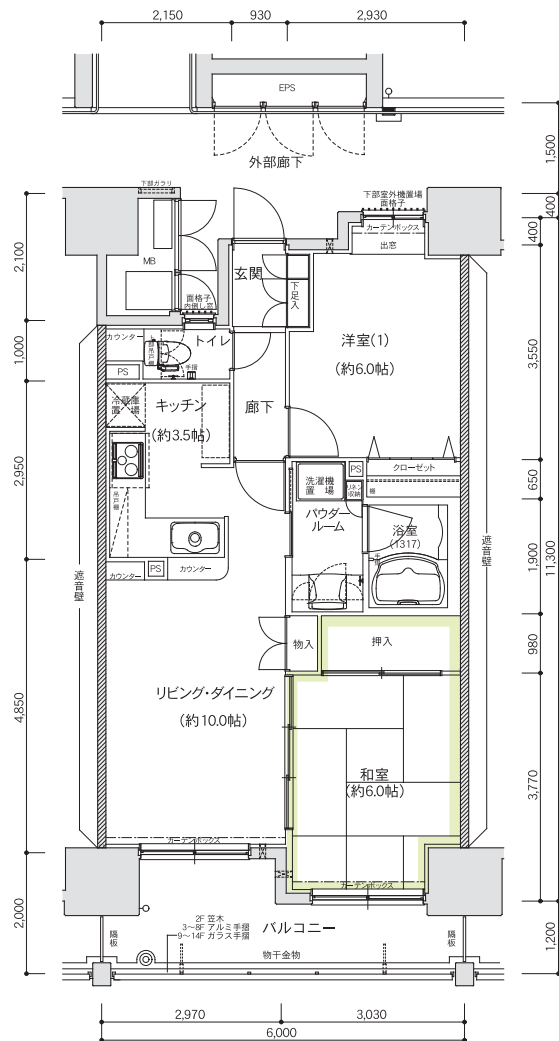

Menu
Plan
D 2

2LDK

洋室(1)を和室に変更したプランです。

Menu
Plan
D 3

1LDK+WIC

洋室(1)をリビング・ダイニングと一体にした
プランです。