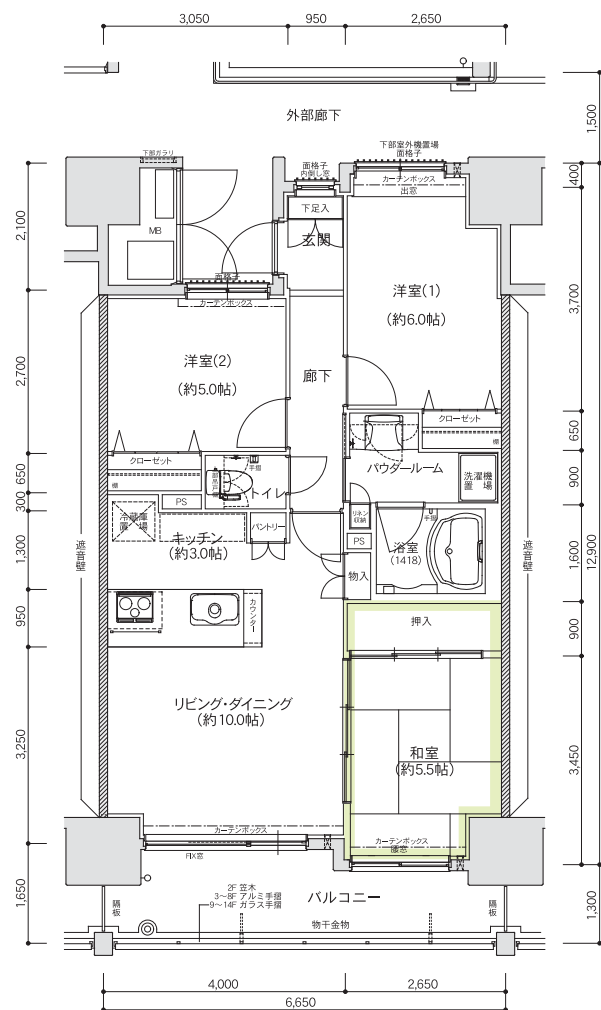

Menu
Plan
C2

3LDK

洋室(2)を和室に変更したプランです。

Menu
Plan
C3

2LDK

洋室(2)をリビング・ダイニングと一体化にしたプランです。